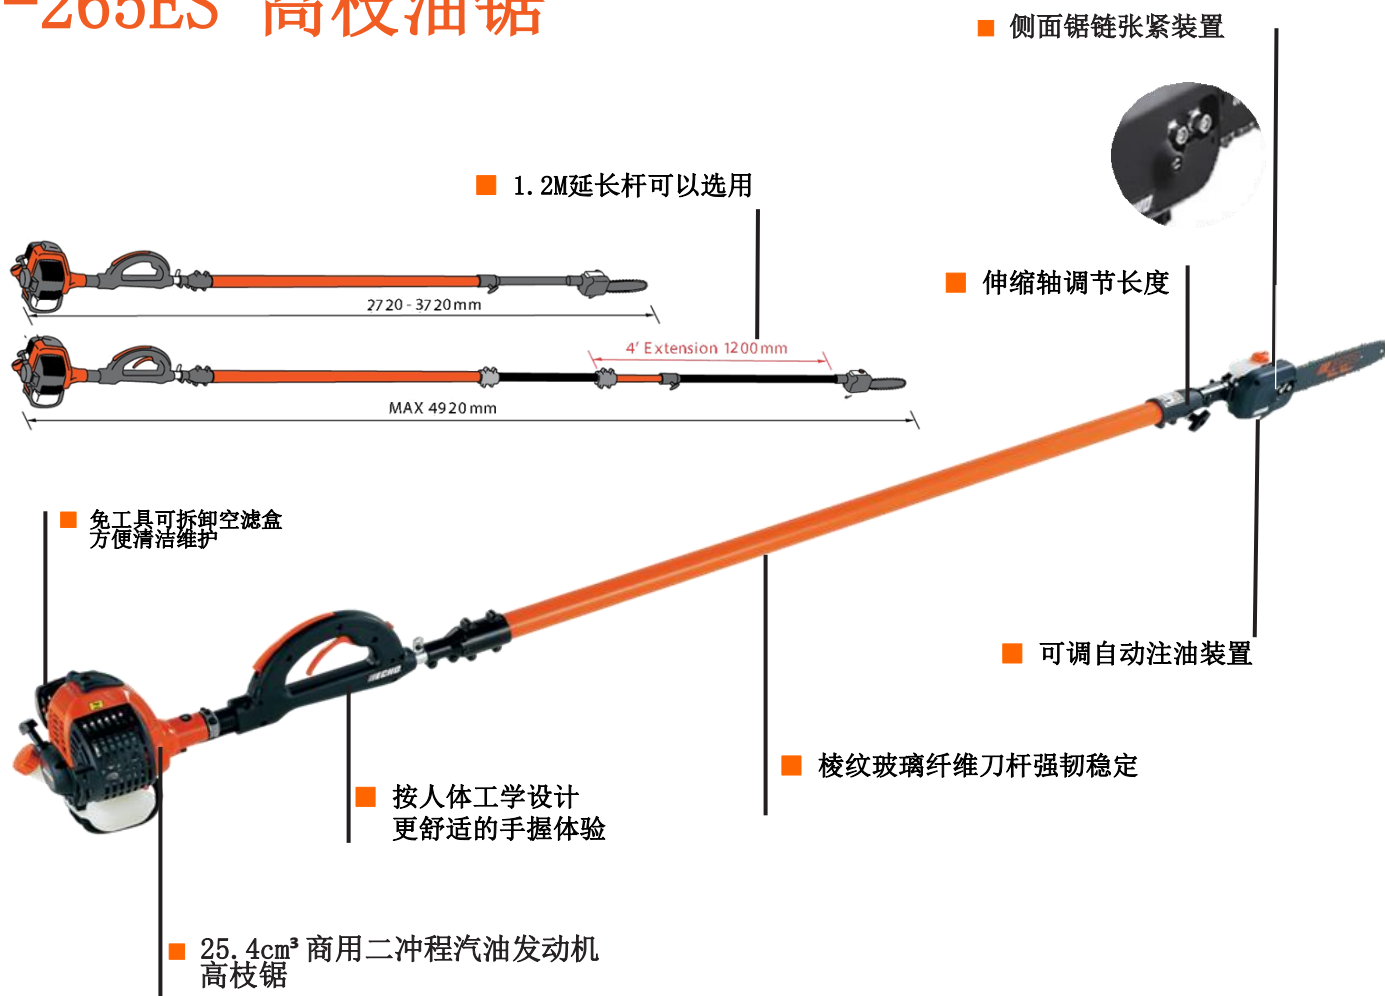

**ECHO**

**PPT-265ES**

**25.4 CM<sup>3</sup> 高枝油锯**

**伸缩刀杆 全长：2720mm-3720mm**

YNPN-15-0703E R1

# PPT-265ES 高枝油锯

- 高性能ES简易启动器。
- 全长2720mm-3720mm,可以轻松地在地面修剪最高5m的树枝。
- 减震系统动力设备,明显地降低把手位置产生的震动。