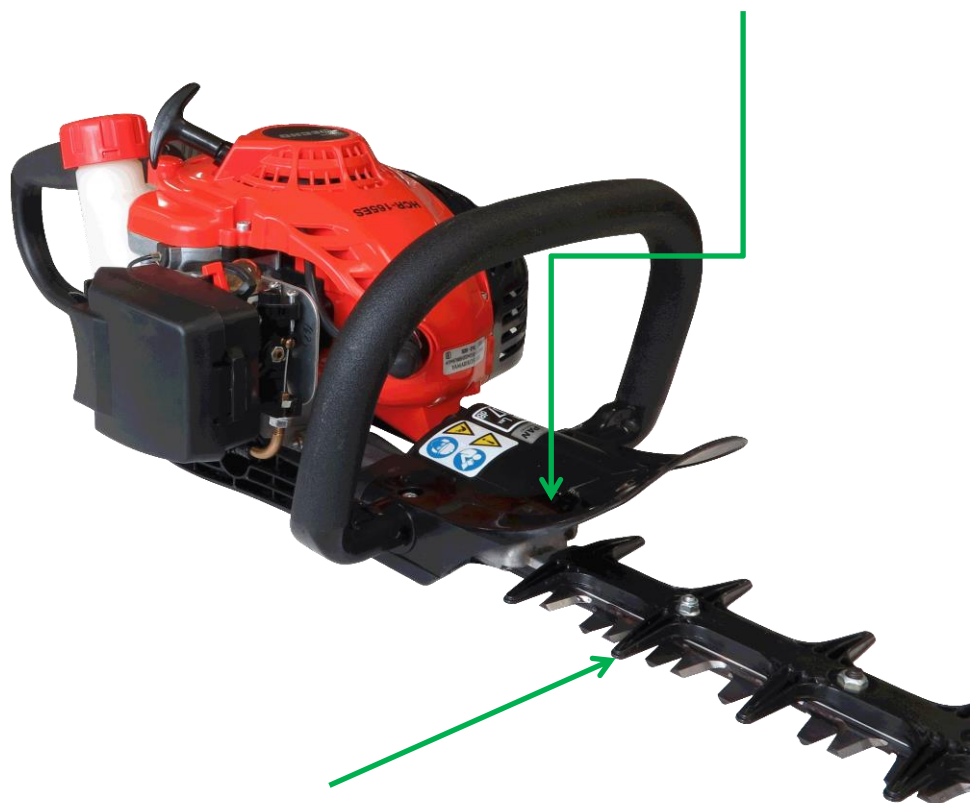

ECHO 爱可

樹籬修剪机

HCR-165ES

高性能ES简易启动器

采用回旋式有手柄设计方便操作

YNPN-15-0505E

排气口方向向前设计，不用担心烧伤枝叶

3层滤芯式空气滤清器确保高耐久的空气净化性能

采用宽幅安全护齿确保工作效率和安全性

采用弹簧防震构造实现低震动

齿轮箱下部平面型设计防止作业时挂碰

HCR-165ES

机种	排量 (cm ³)	净重 (kg)	功率 (kW/ps)	燃油箱容量 (L)	有效刀刃长度 (mm)	刀刃间距 (mm)	点火装置
HCR-165ES	21.2	5.1	0.57 / 0.78	0.37	639	35	CDI