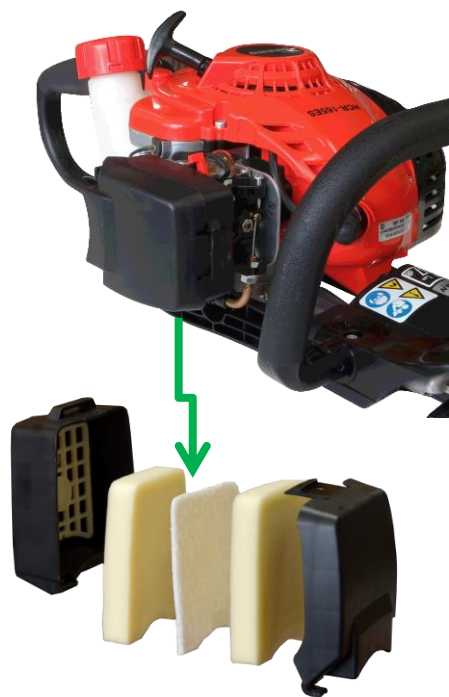

ECHO 爱可

樹籬修剪机

HCR-165ES

高性能ES简易启动器

采用回旋式有手柄设计方便操作

YNPN-15-0505E

排气口方向向前设计，不用担心烧伤枝叶

3层滤芯式空气滤清器确保高耐久的空气净化性能

采用宽幅安全护齿确保工作效率和安全性

采用弹簧防震构造实现低震动

齿轮箱下部平面型设计防止作业时挂碰

HCR-165ES

机种	排量 (cm ³)	净重 (kg)	功率 (kW/ps)	燃油箱容量 (L)	有效刀刃长度 (mm)	刀刃间距 (mm)	点火装置
HCR-165ES	21.2	5.1	0.57 / 0.78	0.37	639	35	CDI