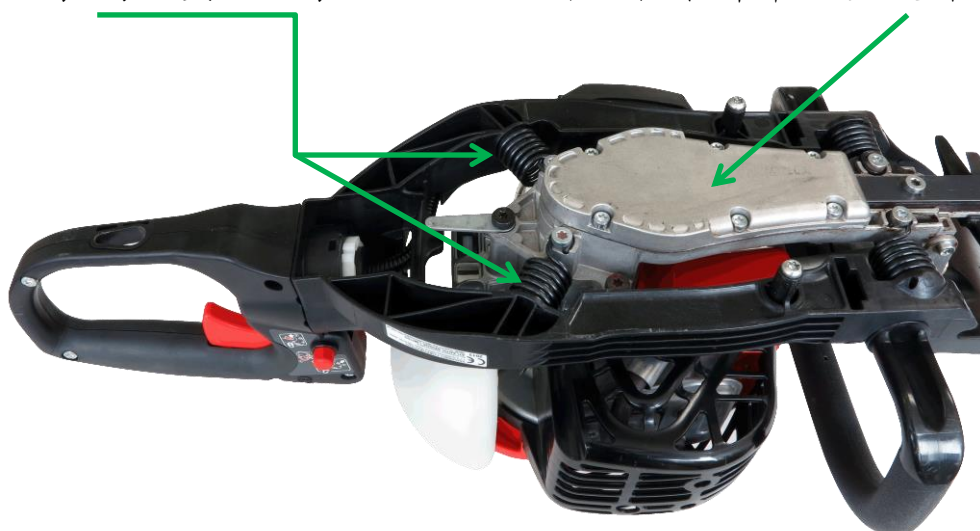

ECHO 爱可

樹籬修剪机

HCR-165ES

高性能ES简易启动器

采用回旋式有手柄设计方便操作

YNPN-15-0505E

排气口方向向前设计，不用担心烧伤枝叶

3层滤芯式空气滤清器确保高耐久的空气净化性能

采用宽幅安全护齿确保工作效率和安全性

采用弹簧防震构造实现低震动

齿轮箱下部平面型设计防止作业时挂碰

HCR-165ES

机种	排量 (cm ³)	净重 (kg)	功率 (kW/ps)	燃油箱容量 (L)	有效刀刃长度 (mm)	刀刃间距 (mm)	点火装置
HCR-165ES	21.2	5.1	0.57 / 0.78	0.37	639	35	CDI